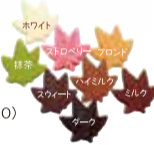

◆“ハイミルク”“スウィート”は、40枚入りのみとなります。

Chocolat noir ~ショコラノア~

これが、ダークチョコです。

厚さ2mmの薄い板チョコは、ポリフェノールたっぷりの
カカオ分70%。
口溶けよく、甘さはかなり控えめ。
これで、ダークチョコの美味しさも満喫です。

Chocolat blanc ~ショコラブラン~

ホワイトチョコレートの味わい…。

口溶けがよく、美味しい、厚さ2mmの薄い板チョコ。
モンロワールのこだわった、味わいのホワイト
チョコです。
カカオ分30%と36%の、それぞれに違った
美味しさで、ご満喫!

Apple Chocolate ~アップルチョコレート~

甘いりんごとチョコレートの名コンビ!

りんごのシロップ漬けを、甘いホワイトチョコと、ほろ苦い
ダークチョコの2色のチョコレートでコーティング。
甘いりんごとチョコレートのバランスが、程よい味わいで、
絶妙な美味しさの仕上がりです。